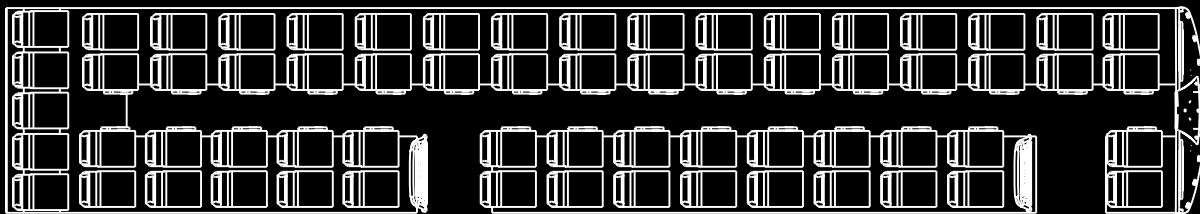

BEULAS

*Jewel*

Distribución de butacas  
Distribuzione di poltrone  
Seating layout

Longitud / Length / Lunghezza  
Délka / Längd / Länge / Longueur

13.70 m      14.60 m

Altura máxima / Maximum height  
Altezza massima / Maximální výška  
Höjd / Höhe / Hauteur

4170mm      4170mm  
4000mm      4000mm

Ancho / Width / Larghezza  
Šířka / Bredd / Breite / Largeur

2550 mm      2550 mm

Nº plazas / Number of seats / Num. di  
posti / Počet míst / Antal sittplatser  
Anzahl der Sitzplätze / Nombre de sièges