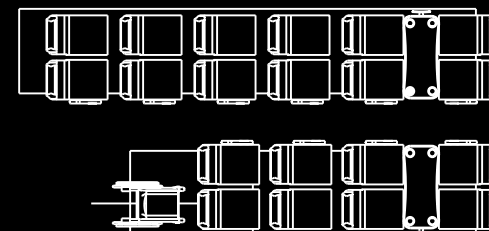

BEULAS

*Jewel*

Distribución de butacas  
Distribuzione di poltrone  
Seating layout

Longitud / Length / Lunghezza  
Délka / Längd / Länge / Longueur

13.70 m      14.60 m

Altura máxima / Maximum height  
Altezza massima / Maximální výška  
Höjd / Höhe / Hauteur

4170mm      4170mm  
4000mm      4000mm

Ancho / Width / Larghezza  
Šířka / Bredd / Breite / Largeur

2550 mm      2550 mm

Nº plazas / Number of seats / Num. di  
posti / Počet míst / Antal sittplatser  
Anzahl der Sitzplätze / Nombre de sièges